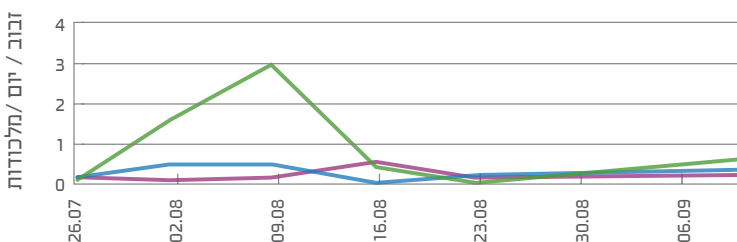

## תצפית | כרם זית, חוות ראם (נגב) | ברנע

רמת לכידה ממוצעת של זבוב הזית במלכודות דבק בחלקה מרוססת בחוות ראם (בחלקת ה"פרוטקט", לכידות בודדות במהלך כל העונה)

ריסוסים 5 טיפולי סקסס, 3 טיפולי רוגור 0.1%

● זכרים | ● נקבות

רמת הפירות הנגועים בזבוב הזית בשני טיפולים בחוות ראם

ריסוסים 5 טיפולי סקסס, 3 טיפולי רוגור 0.1%

● ברנע | ● מונילו

## תצפית | כרם זית, חוות ראם (נגב) | מנזלינו

רמת לכידה ממוצעת של זבוב הזית במלכודות דבק בטיפולים שונים בחוות ראם

ריסוסים 2 טיפולי סקסס, 1 טיפולי רוגור 0.1%

● מרוססת | ● פרוטקט 10/7 | ● פרוטקט 12/7

רמת הפירות הנגועים בזבוב הזית בשני טיפולים בחוות ראם