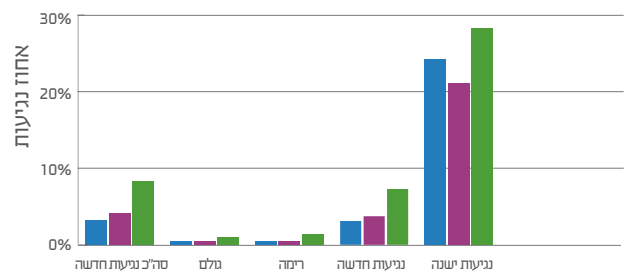

רמת הפירות הנגועים בזבוב הזית בשני טיפולים בחוות ראם

ריסוסים 5 טיפולי סקסס, 3 טיפולי רוגור 0.1%

● ברנע | ● מונילו

## תצפית | כרם זית, חוות ראם (נגב) | מנזלינו

רמת לכידה ממוצעת של זבוב הזית במלכודות דבק בטיפולים שונים בחוות ראם

ריסוסים 2 טיפולי סקסס, 1 טיפולי רוגור 0.1%

● מרוססת | ● פרוטקט 10/7 | ● פרוטקט 12/7

רמת הפירות הנגועים בזבוב הזית בשני טיפולים בחוות ראם

ריסוסים 2 טיפולי סקסס, 1 טיפולי רוגור 0.1%

● מרוססת | ● פרוטקט 10/7 | ● פרוטקט 12/7