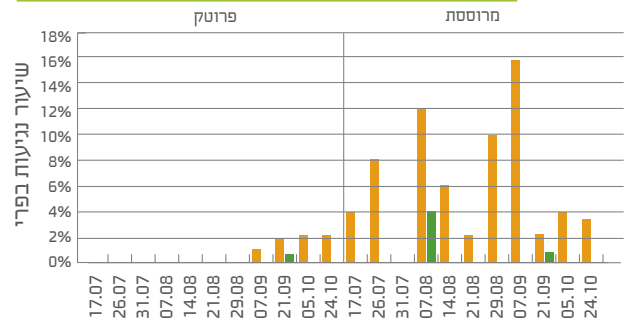

## תצפית | כרם זית, חוות ראם (נגב) | ברנע

רמת לכידה ממוצעת של זבוב הזית במלכודות דבק בחלקה מרוססת בחוות ראם (בחלקת ה"פרוטקט", לכידות בודדות במהלך כל העונה)

ריסוסים 5 טיפולי סקסס, 3 טיפולי רוגור 0.1%

● זכרים | ● נקבות

רמת הפירות הנגועים בזבוב הזית בשני טיפולים בחוות ראם

ריסוסים 5 טיפולי סקסס, 3 טיפולי רוגור 0.1%

● ברנע | ● מונילו