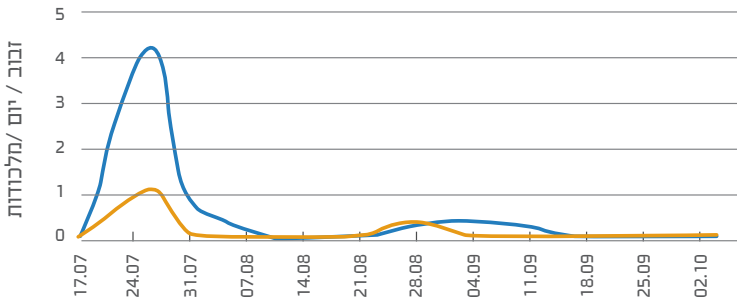

## תצפית | כרם זית, חוות ראם (נגב) | ברנע

רמת לכידה ממוצעת של זבוב הזית במלכודות דבק בחלקה מרוססת בחוות ראם (בחלקת ה"פרוטקט", לכידות בודדות במהלך כל העונה)

ריסוסים 5 טיפולי סקסס, 3 טיפולי רוגור 0.1%

● זכרים | ● נקבות