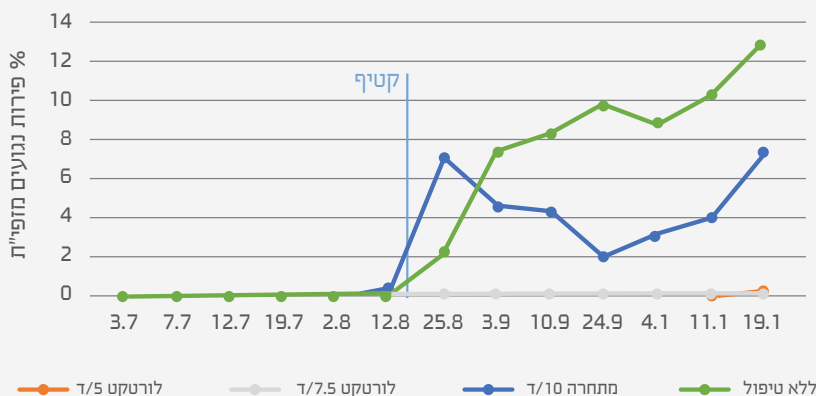

אחוז פירות נגועים מזפי"ת בטיפולים שונים לאורך זמן

הוראות הרכבה

1

תצפית | עמק הירדן, מעגן | מנגו-שלי

אחוז פירות נגועים מזפי"ת בטיפולים שונים לאורך זמן

2