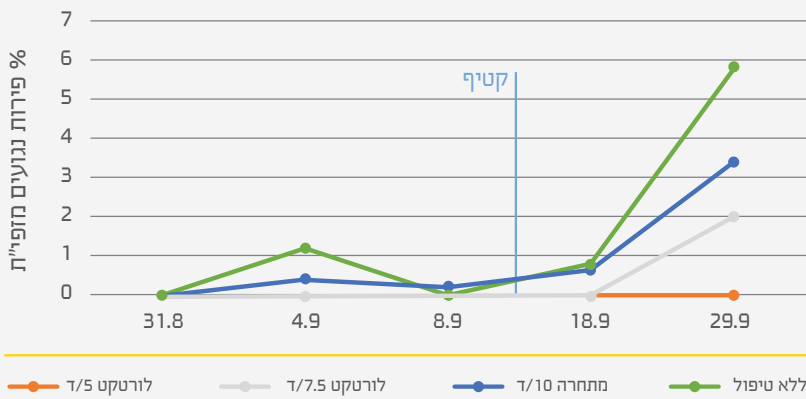

זמן תלייה קצר
קל מאוד לשינוע והרכבה

מתקן 'יבש'
ללא כל צורך במילוי נוזלים

- משך פעילות עד 180 יום ויותר • מספר מתקנים נמוך לדונם (5-7.5)
- ללא כל רעל • נידוף יעיל לאורך זמן • פיתוח ישראלי

תצפית | רמת הגולן, אלוני הבשן | תפוח - זהוב

אחוז פירות נגועים מזפי"ת בטיפולים שונים לאורך זמן

הוראות הרכבה

1

תצפית | עמק הירדן, מעגן | מנגו-שלי

אחוז פירות נגועים מזפי"ת בטיפולים שונים לאורך זמן

2